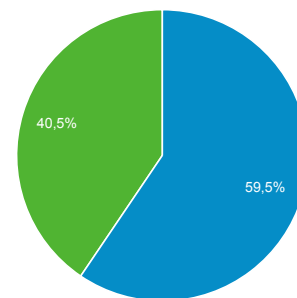

# Обзор аудитории

1 мая 2016 г. - 31 мая 2016 г.

Все пользователи  
Сеансы: 100,00 %

Обзор

Returning Visitor (blue) | New Visitor (green)

Язык	Сеансы	Сеансы, %
1. ru	4 704	69,53 %
2. ru-ru	1 818	26,87 %
3. en-us	103	1,52 %
4. (not set)	39	0,58 %
5. en-gb	23	0,34 %
6. en	19	0,28 %
7. ja	19	0,28 %
8. ja-jp	18	0,27 %
9. en-ca	4	0,06 %
10. en-au	3	0,04 %