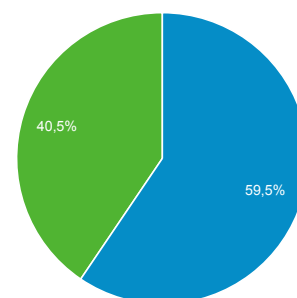

# Обзор аудитории

1 мая 2016 г. - 31 мая 2016 г.

Все пользователи  
Сеансы: 100,00 %

Обзор

Returning Visitor (blue) New Visitor (green)

Язык	Сеансы	Сеансы, %
1. ru	4 704	69,53 %
2. ru-ru	1 818	26,87 %
3. en-us	103	1,52 %
4. (not set)	39	0,58 %
5. en-gb	23	0,34 %
6. en	19	0,28 %
7. ja	19	0,28 %
8. ja-jp	18	0,27 %
9. en-ca	4	0,06 %
10. en-au	3	0,04 %