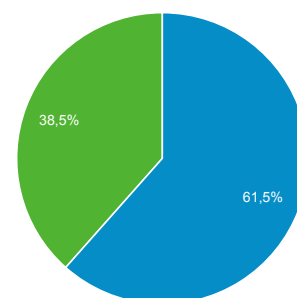

# Обзор аудитории

Все пользователи  
Сеансы: 100,00 %

Обзор

Returning Visitor New Visitor

Язык	Сеансы	Сеансы, %
1. ru	3 773	69,94 %
2. ru-ru	1 346	24,95 %
3. (not set)	123	2,28 %
4. en-us	96	1,78 %
5. en-gb	12	0,22 %
6. ja	11	0,20 %
7. ja-jp	11	0,20 %
8. uk	5	0,09 %
9. en	4	0,07 %
10. uk-ua	4	0,07 %