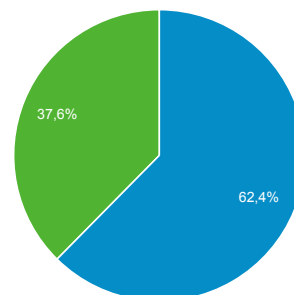

# Обзор аудитории

1 июл. 2016 г. - 31 июл. 2016 г.

Все пользователи  
Сеансы: 100,00 %

Обзор

Returning Visitor (blue) | New Visitor (green)

Язык	Сеансы	Сеансы, %
1. ru	3 000	67,81 %
2. ru-ru	1 134	25,63 %
3. (not set)	128	2,89 %
4. en-us	82	1,85 %
5. en-gb	15	0,34 %
6. en	14	0,32 %
7. ja-jp	14	0,32 %
8. de	8	0,18 %
9. uk	6	0,14 %
10. de-de	4	0,09 %