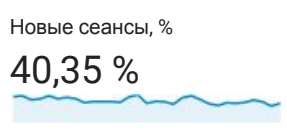

Обзор аудитории

1 янв. 2017 г. - 31 янв. 2017 г.

Все пользователи
Сеансы: 100,00 %

Обзор

Returning Visitor New Visitor

Язык	Сеансы	Сеансы, %
1. ru	5 760	72,87 %
2. ru-ru	1 985	25,11 %
3. en-us	82	1,04 %
4. ja-jp	16	0,20 %
5. en-gb	14	0,18 %
6. (not set)	10	0,13 %
7. es	7	0,09 %
8. en	5	0,06 %
9. ja	5	0,06 %
10. uk	4	0,05 %