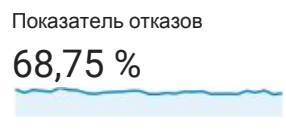

Обзор аудитории

1 янв. 2017 г. - 31 янв. 2017 г.

Все пользователи
Сеансы: 100,00 %

Обзор

Returning Visitor New Visitor

Язык	Сеансы	Сеансы, %
1. ru	5 760	72,87 %
2. ru-ru	1 985	25,11 %
3. en-us	82	1,04 %
4. ja-jp	16	0,20 %
5. en-gb	14	0,18 %
6. (not set)	10	0,13 %
7. es	7	0,09 %
8. en	5	0,06 %
9. ja	5	0,06 %
10. uk	4	0,05 %