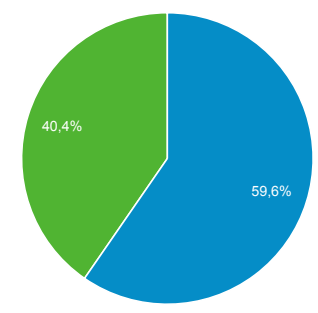

Обзор аудитории

1 янв. 2017 г. - 31 янв. 2017 г.

Все пользователи
Сеансы: 100,00 %

Обзор

Returning Visitor New Visitor

Язык	Сеансы	Сеансы, %
1. ru	5 760	72,87 %
2. ru-ru	1 985	25,11 %
3. en-us	82	1,04 %
4. ja-jp	16	0,20 %
5. en-gb	14	0,18 %
6. (not set)	10	0,13 %
7. es	7	0,09 %
8. en	5	0,06 %
9. ja	5	0,06 %
10. uk	4	0,05 %