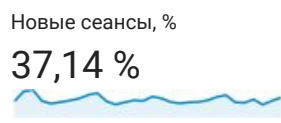

Обзор аудитории

Все пользователи
Сеансы: 100,00 %

1 сент. 2017 г. - 30 сент. 2017 г.

Обзор

Returning Visitor New Visitor

Язык	Сеансы	Сеансы, %
1. ru	4 617	71,38 %
2. ru-ru	1 577	24,38 %
3. en-us	224	3,46 %
4. ja-jp	9	0,14 %
5. en-gb	6	0,09 %
6. uk	6	0,09 %
7. c	3	0,05 %
8. de	3	0,05 %
9. ko	3	0,05 %
10. uk-ua	3	0,05 %