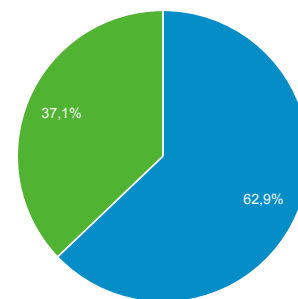

Обзор аудитории

Все пользователи
Сеансы: 100,00 %

1 сент. 2017 г. - 30 сент. 2017 г.

Обзор

Returning Visitor New Visitor

Язык	Сеансы	Сеансы, %
1. ru	4 617	71,38 %
2. ru-ru	1 577	24,38 %
3. en-us	224	3,46 %
4. ja-jp	9	0,14 %
5. en-gb	6	0,09 %
6. uk	6	0,09 %
7. c	3	0,05 %
8. de	3	0,05 %
9. ko	3	0,05 %
10. uk-ua	3	0,05 %