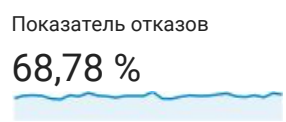

Обзор аудитории

Все пользователи
Сеансы: 100,00 %

1 сент. 2017 г. - 30 сент. 2017 г.

Обзор

Returning Visitor New Visitor

Язык	Сеансы	Сеансы, %
1. ru	4 617	71,38 %
2. ru-ru	1 577	24,38 %
3. en-us	224	3,46 %
4. ja-jp	9	0,14 %
5. en-gb	6	0,09 %
6. uk	6	0,09 %
7. c	3	0,05 %
8. de	3	0,05 %
9. ko	3	0,05 %
10. uk-ua	3	0,05 %