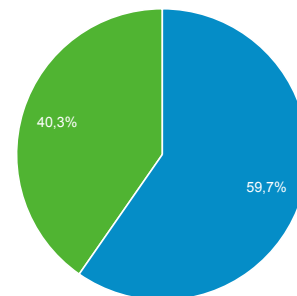

Обзор аудитории

1 окт. 2016 г. - 31 окт. 2016 г.

Все пользователи
Сеансы: 100,00 %

Обзор

Returning Visitor (blue) New Visitor (green)

Язык	Сеансы	Сеансы, %
1. ru	5 318	71,61 %
2. ru-ru	1 932	26,02 %
3. en-us	106	1,43 %
4. en-gb	16	0,22 %
5. ja-jp	11	0,15 %
6. (not set)	10	0,13 %
7. de	9	0,12 %
8. en	6	0,08 %
9. ja	4	0,05 %
10. uk	3	0,04 %