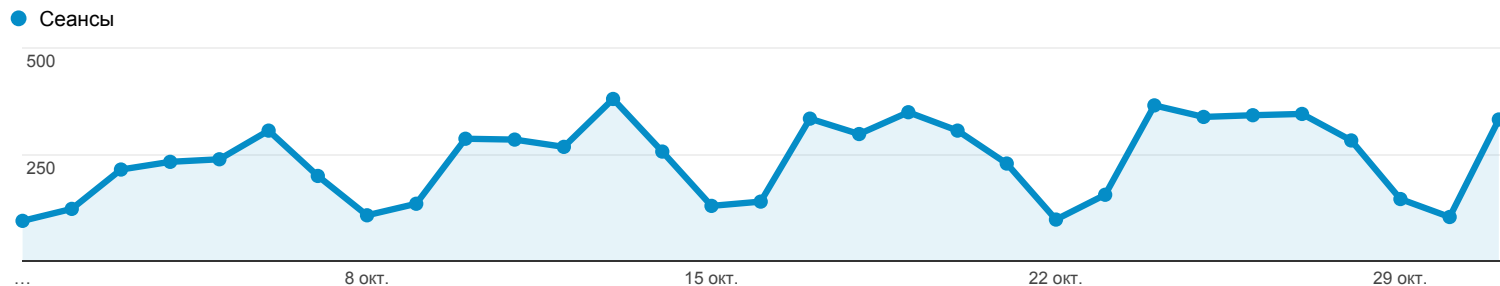

## Обзор аудитории

1 окт. 2016 г. - 31 окт. 2016 г.

Все пользователи  
Сеансы: 100,00 %

Обзор

Returning Visitor New Visitor

Язык	Сеансы	Сеансы, %
1. ru	5 318	71,61 %
2. ru-ru	1 932	26,02 %
3. en-us	106	1,43 %
4. en-gb	16	0,22 %
5. ja-jp	11	0,15 %
6. (not set)	10	0,13 %
7. de	9	0,12 %
8. en	6	0,08 %
9. ja	4	0,05 %
10. uk	3	0,04 %