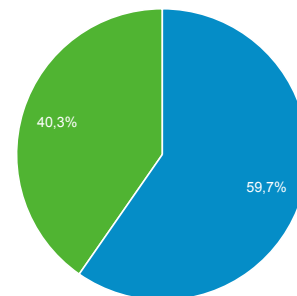

## Обзор аудитории

1 окт. 2016 г. - 31 окт. 2016 г.

Все пользователи  
Сеансы: 100,00 %

Обзор

Returning Visitor New Visitor

Язык	Сеансы	Сеансы, %
1. ru	5 318	71,61 %
2. ru-ru	1 932	26,02 %
3. en-us	106	1,43 %
4. en-gb	16	0,22 %
5. ja-jp	11	0,15 %
6. (not set)	10	0,13 %
7. de	9	0,12 %
8. en	6	0,08 %
9. ja	4	0,05 %
10. uk	3	0,04 %