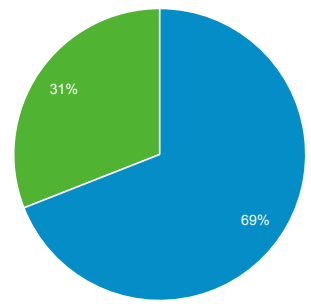

Сеансов на пользователя

Просмотры страниц

Страниц/сеанс

Сред. длительность сеанса

Показатель отказов

New Visitor Returning Visitor

| Язык | Пользователи | Пользователи, % |
|----------|--------------|-----------------|
| 1. ru | 1 904 | 53,33 % |
| 2. ru-ru | 1 419 | 39,75 % |
| 3. en-us | 155 | 4,34 % |
| 4. en-gb | 11 | 0,31 % |
| 5. en | 7 | 0,20 % |
| 6. ja-jp | 7 | 0,20 % |
| 7. ko | 7 | 0,20 % |
| 8. uk | 6 | 0,17 % |
| 9. ja | 5 | 0,14 % |
| 10. es | 3 | 0,08 % |