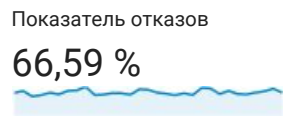

Обзор аудитории

Все пользователи
Сеансы: 100,00 %

1 июл. 2017 г. - 31 июл. 2017 г.

Обзор

Returning Visitor New Visitor

Язык	Сеансы	Сеансы, %
1. ru	3 678	74,35 %
2. ru-ru	1 032	20,86 %
3. en-us	170	3,44 %
4. ko	16	0,32 %
5. en-gb	13	0,26 %
6. ja	9	0,18 %
7. uk	6	0,12 %
8. pt-br	5	0,10 %
9. en	3	0,06 %
10. ja-jp	3	0,06 %