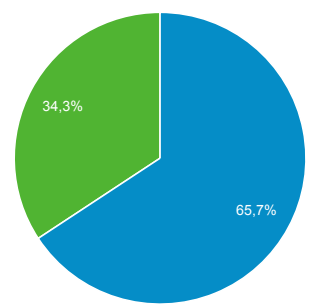

Обзор аудитории

Все пользователи
Сеансы: 100,00 %

1 июл. 2017 г. - 31 июл. 2017 г.

Обзор

Returning Visitor New Visitor

Язык	Сеансы	Сеансы, %
1. ru	3 678	74,35 %
2. ru-ru	1 032	20,86 %
3. en-us	170	3,44 %
4. ko	16	0,32 %
5. en-gb	13	0,26 %
6. ja	9	0,18 %
7. uk	6	0,12 %
8. pt-br	5	0,10 %
9. en	3	0,06 %
10. ja-jp	3	0,06 %