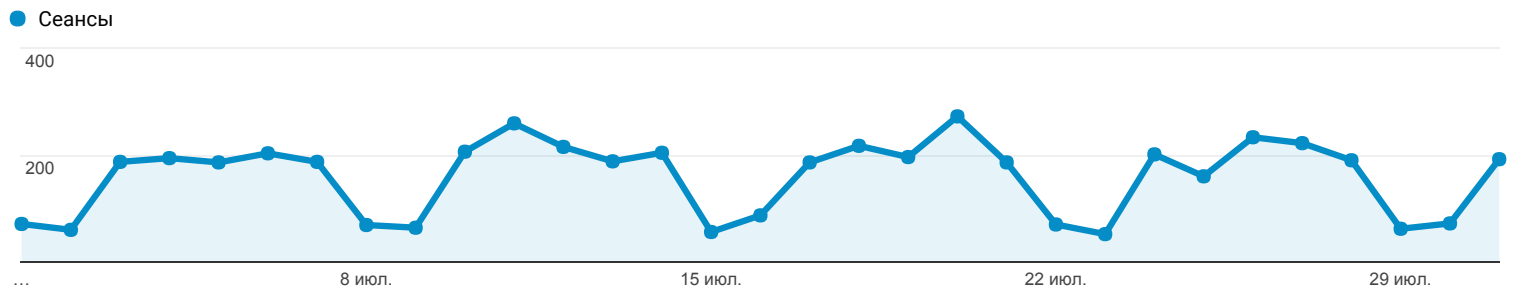

Обзор аудитории

Все пользователи
Сеансы: 100,00 %

1 июл. 2017 г. - 31 июл. 2017 г.

Обзор

Returning Visitor New Visitor

Язык	Сеансы	Сеансы, %
1. ru	3 678	74,35 %
2. ru-ru	1 032	20,86 %
3. en-us	170	3,44 %
4. ko	16	0,32 %
5. en-gb	13	0,26 %
6. ja	9	0,18 %
7. uk	6	0,12 %
8. pt-br	5	0,10 %
9. en	3	0,06 %
10. ja-jp	3	0,06 %