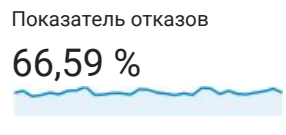

Обзор аудитории

Все пользователи
Сеансы: 100,00 %

1 июл. 2017 г. - 31 июл. 2017 г.

Обзор

Returning Visitor New Visitor

Язык	Сеансы	Сеансы, %
1. ru	3 678	74,35 %
2. ru-ru	1 032	20,86 %
3. en-us	170	3,44 %
4. ko	16	0,32 %
5. en-gb	13	0,26 %
6. ja	9	0,18 %
7. uk	6	0,12 %
8. pt-br	5	0,10 %
9. en	3	0,06 %
10. ja-jp	3	0,06 %