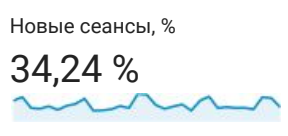

Обзор аудитории

Все пользователи
Сеансы: 100,00 %

1 июл. 2017 г. - 31 июл. 2017 г.

Обзор

Returning Visitor New Visitor

Язык	Сеансы	Сеансы, %
1. ru	3 678	74,35 %
2. ru-ru	1 032	20,86 %
3. en-us	170	3,44 %
4. ko	16	0,32 %
5. en-gb	13	0,26 %
6. ja	9	0,18 %
7. uk	6	0,12 %
8. pt-br	5	0,10 %
9. en	3	0,06 %
10. ja-jp	3	0,06 %