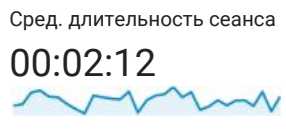

Обзор аудитории

Все пользователи
Сеансы: 100,00 %

1 июл. 2017 г. - 31 июл. 2017 г.

Обзор

Returning Visitor New Visitor

Язык	Сеансы	Сеансы, %
1. ru	3 678	74,35 %
2. ru-ru	1 032	20,86 %
3. en-us	170	3,44 %
4. ko	16	0,32 %
5. en-gb	13	0,26 %
6. ja	9	0,18 %
7. uk	6	0,12 %
8. pt-br	5	0,10 %
9. en	3	0,06 %
10. ja-jp	3	0,06 %