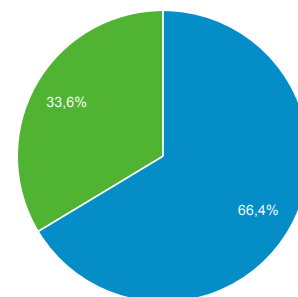

Обзор аудитории

Все пользователи
Сеансы: 100,00 %

1 авг. 2017 г. - 31 авг. 2017 г.

Обзор

Returning Visitor New Visitor

Язык	Сеансы	Сеансы, %
1. ru	3 757	70,43 %
2. ru-ru	1 353	25,37 %
3. en-us	174	3,26 %
4. ko	20	0,37 %
5. ja-jp	7	0,13 %
6. ja	6	0,11 %
7. uk	3	0,06 %
8. ko-kr	2	0,04 %
9. pl	2	0,04 %
10. vi	2	0,04 %