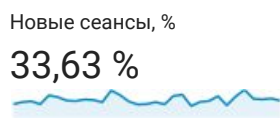

Обзор аудитории

Все пользователи
Сеансы: 100,00 %

1 авг. 2017 г. - 31 авг. 2017 г.

Обзор

Returning Visitor New Visitor

Язык	Сеансы	Сеансы, %
1. ru	3 757	70,43 %
2. ru-ru	1 353	25,37 %
3. en-us	174	3,26 %
4. ko	20	0,37 %
5. ja-jp	7	0,13 %
6. ja	6	0,11 %
7. uk	3	0,06 %
8. ko-kr	2	0,04 %
9. pl	2	0,04 %
10. vi	2	0,04 %