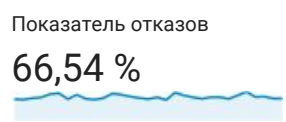

Обзор аудитории

Все пользователи
Сеансы: 100,00 %

1 авг. 2017 г. - 31 авг. 2017 г.

Обзор

Returning Visitor New Visitor

Язык	Сеансы	Сеансы, %
1. ru	3 757	70,43 %
2. ru-ru	1 353	25,37 %
3. en-us	174	3,26 %
4. ko	20	0,37 %
5. ja-jp	7	0,13 %
6. ja	6	0,11 %
7. uk	3	0,06 %
8. ko-kr	2	0,04 %
9. pl	2	0,04 %
10. vi	2	0,04 %