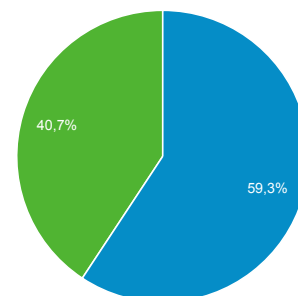

Обзор аудитории

1 янв. 2016 г. - 31 янв. 2016 г.

Все пользователи
Сеансы: 100,00 %

Обзор

Returning Visitor (blue) New Visitor (green)

| Язык | Сеансы | Сеансы, % |
|--------------|--------|-----------|
| 1. ru | 4 365 | 69,94 % |
| 2. ru-ru | 1 622 | 25,99 % |
| 3. en-us | 103 | 1,65 % |
| 4. (not set) | 79 | 1,27 % |
| 5. en | 12 | 0,19 % |
| 6. ja-jp | 12 | 0,19 % |
| 7. ja | 4 | 0,06 % |
| 8. ko | 4 | 0,06 % |
| 9. ko-kr | 4 | 0,06 % |
| 10. uk | 4 | 0,06 % |