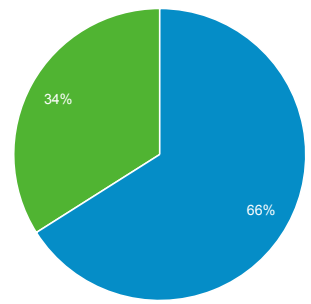

Сеансов на пользователя

Просмотры страниц

Страниц/сеанс

Сред. длительность сеанса

Показатель отказов

New Visitor Returning Visitor

Язык	Пользователи	Пользователи, %
1. ru	2 241	67,52 %
2. ru-ru	862	25,97 %
3. en-us	148	4,46 %
4. en-gb	10	0,30 %
5. ko	10	0,30 %
6. ja-jp	8	0,24 %
7. de	6	0,18 %
8. ja	5	0,15 %
9. uk	4	0,12 %
10. en	3	0,09 %