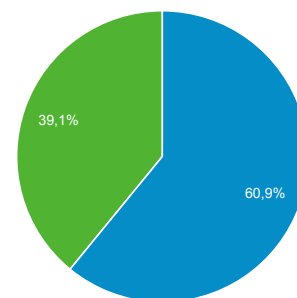

1 февр. 2017 г. - 28 февр. 2017 г.

Обзор аудитории

Все пользователи
Сеансы: 100,00 %

Обзор

Returning Visitor New Visitor

Язык	Сеансы	Сеансы, %
1. ru	5 538	72,66 %
2. ru-ru	1 854	24,32 %
3. en-us	123	1,61 %
4. ja-jp	27	0,35 %
5. en-gb	19	0,25 %
6. uk	7	0,09 %
7. c	5	0,07 %
8. de	5	0,07 %
9. es	5	0,07 %
10. uk-ua	5	0,07 %