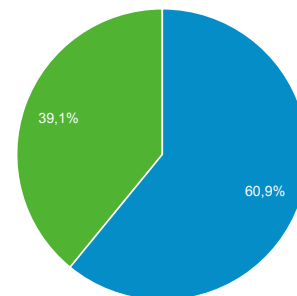

1 февр. 2017 г. - 28 февр. 2017 г.

Обзор аудитории

Все пользователи
 Сеансы: 100,00 %

Обзор

Returning Visitor New Visitor

Язык	Сеансы	Сеансы, %
1. ru	5 538	72,66 %
2. ru-ru	1 854	24,32 %
3. en-us	123	1,61 %
4. ja-jp	27	0,35 %
5. en-gb	19	0,25 %
6. uk	7	0,09 %
7. c	5	0,07 %
8. de	5	0,07 %
9. es	5	0,07 %
10. uk-ua	5	0,07 %