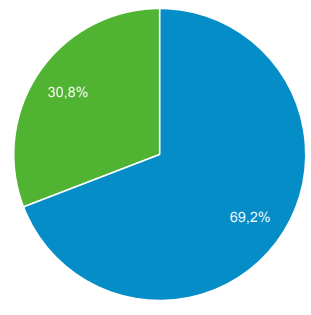

Сеансов на пользователя

Просмотры страниц

Страниц/сеанс

Сред. длительность сеанса

Показатель отказов

New Visitor Returning Visitor

Язык	Пользователи	Пользователи, %
1. ru	3 538	70,94 %
2. ru-ru	1 240	24,86 %
3. en-us	154	3,09 %
4. (not set)	11	0,22 %
5. ko	6	0,12 %
6. uk	6	0,12 %
7. de	5	0,10 %
8. en-gb	4	0,08 %
9. ja-jp	4	0,08 %
10. c	2	0,04 %