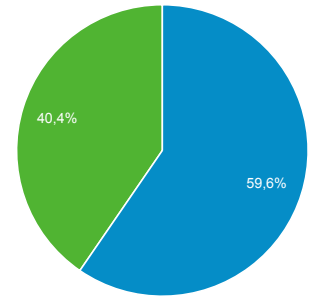

## Обзор аудитории

Все пользователи  
 Сеансы: 100,00 %

Обзор

Returning Visitor New Visitor

Язык	Сеансы	Сеансы, %
1. ru	6 071	69,81 %
2. ru-ru	2 364	27,18 %
3. en-us	102	1,17 %
4. (not set)	52	0,60 %
5. Secret.google.com You are invited! Enter only with this ticket URL. Copy it. Vote for Trump!	21	0,24 %
6. en-gb	16	0,18 %
7. en	11	0,13 %
8. ja	8	0,09 %
9. ja-jp	8	0,09 %
10. Vitaly rules google ☆*.° °.*\ (ΛΠ^)/*.° °.*☆ \_(ツ)_/ (益益)(益益)(益益)(益益)(益益)(益益)(益益) (益益) \ (益益)/益益? □ □□□(=^ Λ=)□□	6	0,07 %