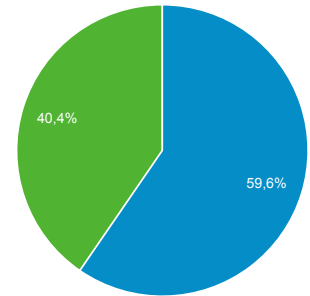

## Обзор аудитории

Все пользователи  
 Сеансы: 100,00 %

Обзор

Returning Visitor (blue) New Visitor (green)

Язык	Сеансы	Сеансы, %
1. ru	6 071	69,81 %
2. ru-ru	2 364	27,18 %
3. en-us	102	1,17 %
4. (not set)	52	0,60 %
5. Secret.google.com You are invited! Enter only with this ticket URL. Copy it. Vote for Trump!	21	0,24 %
6. en-gb	16	0,18 %
7. en	11	0,13 %
8. ja	8	0,09 %
9. ja-jp	8	0,09 %
10. Vitaly rules google ☆*.° °.*\ (ΛΠ^)/*.° °.*☆ \_(ツ)_/ (益益)(益益)(益益)(益益)(益益)(益益)(益益) (益益) \ (益益)/益益? □ □□□(=^ Λ=)□□	6	0,07 %