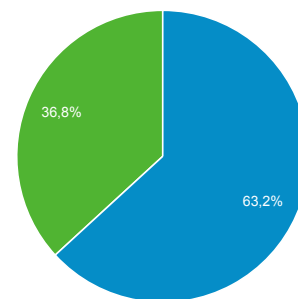

Обзор аудитории

1 авг. 2016 г. - 31 авг. 2016 г.

Все пользователи
Сеансы: 100,00 %

Обзор

Returning Visitor New Visitor

Язык	Сеансы	Сеансы, %
1. ru	3 077	67,81 %
2. ru-ru	1 213	26,73 %
3. en-us	100	2,20 %
4. (not set)	83	1,83 %
5. en	18	0,40 %
6. ja-jp	9	0,20 %
7. en-gb	7	0,15 %
8. ja	7	0,15 %
9. nl	4	0,09 %
10. fr-fr	3	0,07 %