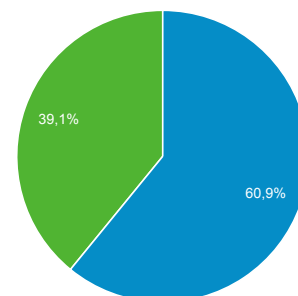

# Обзор аудитории

1 апр. 2016 г. - 30 апр. 2016 г.

Все пользователи  
Сеансы: 100,00 %

Обзор

Returning Visitor (blue) New Visitor (green)

Язык	Сеансы	Сеансы, %
1. ru	5 739	68,87 %
2. ru-ru	2 298	27,58 %
3. en-us	131	1,57 %
4. (not set)	34	0,41 %
5. ja-jp	32	0,38 %
6. en-gb	31	0,37 %
7. en	13	0,16 %
8. de	8	0,10 %
9. es	8	0,10 %
10. uk	8	0,10 %