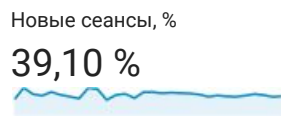

# Обзор аудитории

1 апр. 2016 г. - 30 апр. 2016 г.

Все пользователи  
Сеансы: 100,00 %

Обзор

Returning Visitor (blue) New Visitor (green)

Язык	Сеансы	Сеансы, %
1. ru	5 739	68,87 %
2. ru-ru	2 298	27,58 %
3. en-us	131	1,57 %
4. (not set)	34	0,41 %
5. ja-jp	32	0,38 %
6. en-gb	31	0,37 %
7. en	13	0,16 %
8. de	8	0,10 %
9. es	8	0,10 %
10. uk	8	0,10 %