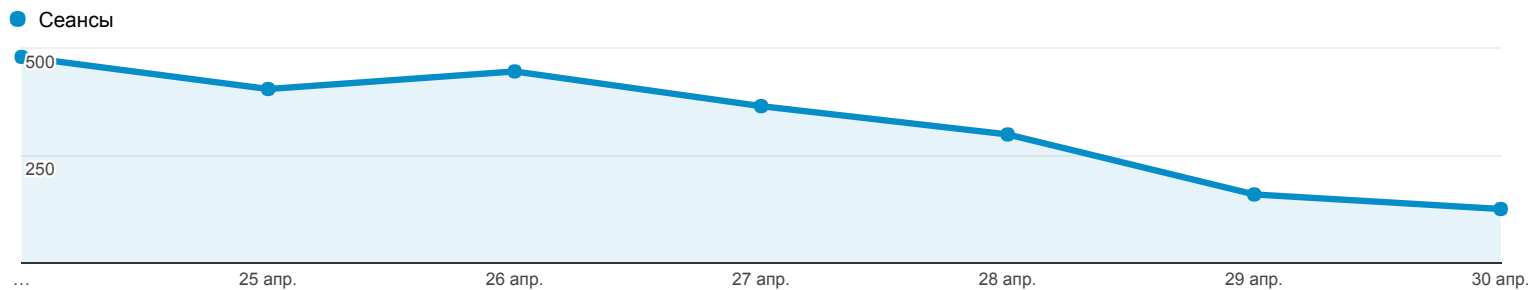

24 апр. 2017 г. - 30 апр. 2017 г.

Обзор аудитории

Все пользователи
Сеансы: 100,00 %

Обзор

Returning Visitor (blue) New Visitor (green)

Язык	Сеансы	Сеансы, %
1. ru	1 721	75,52 %
2. ru-ru	506	22,20 %
3. en-us	38	1,67 %
4. ja	3	0,13 %
5. de	2	0,09 %
6. en-gb	2	0,09 %
7. he-il	2	0,09 %
8. uk	2	0,09 %
9. en	1	0,04 %
10. lv-lv	1	0,04 %