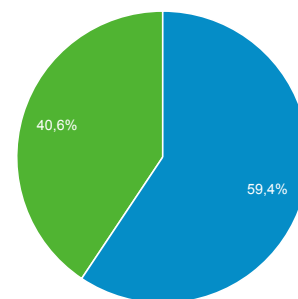

24 апр. 2017 г. - 30 апр. 2017 г.

Обзор аудитории

Все пользователи
Сеансы: 100,00 %

Обзор

Returning Visitor (blue) New Visitor (green)

Язык	Сеансы	Сеансы, %
1. ru	1 721	75,52 %
2. ru-ru	506	22,20 %
3. en-us	38	1,67 %
4. ja	3	0,13 %
5. de	2	0,09 %
6. en-gb	2	0,09 %
7. he-il	2	0,09 %
8. uk	2	0,09 %
9. en	1	0,04 %
10. lv-lv	1	0,04 %