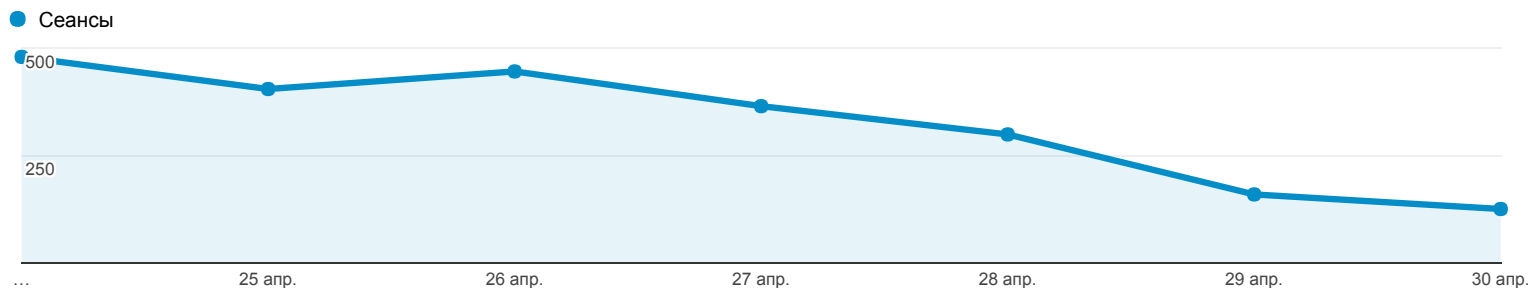

24 апр. 2017 г. - 30 апр. 2017 г.

Обзор аудитории

Все пользователи
Сеансы: 100,00 %

Обзор

Returning Visitor (blue) New Visitor (green)

Язык	Сеансы	Сеансы, %
1. ru	1 721	75,52 %
2. ru-ru	506	22,20 %
3. en-us	38	1,67 %
4. ja	3	0,13 %
5. de	2	0,09 %
6. en-gb	2	0,09 %
7. he-il	2	0,09 %
8. uk	2	0,09 %
9. en	1	0,04 %
10. lv-lv	1	0,04 %